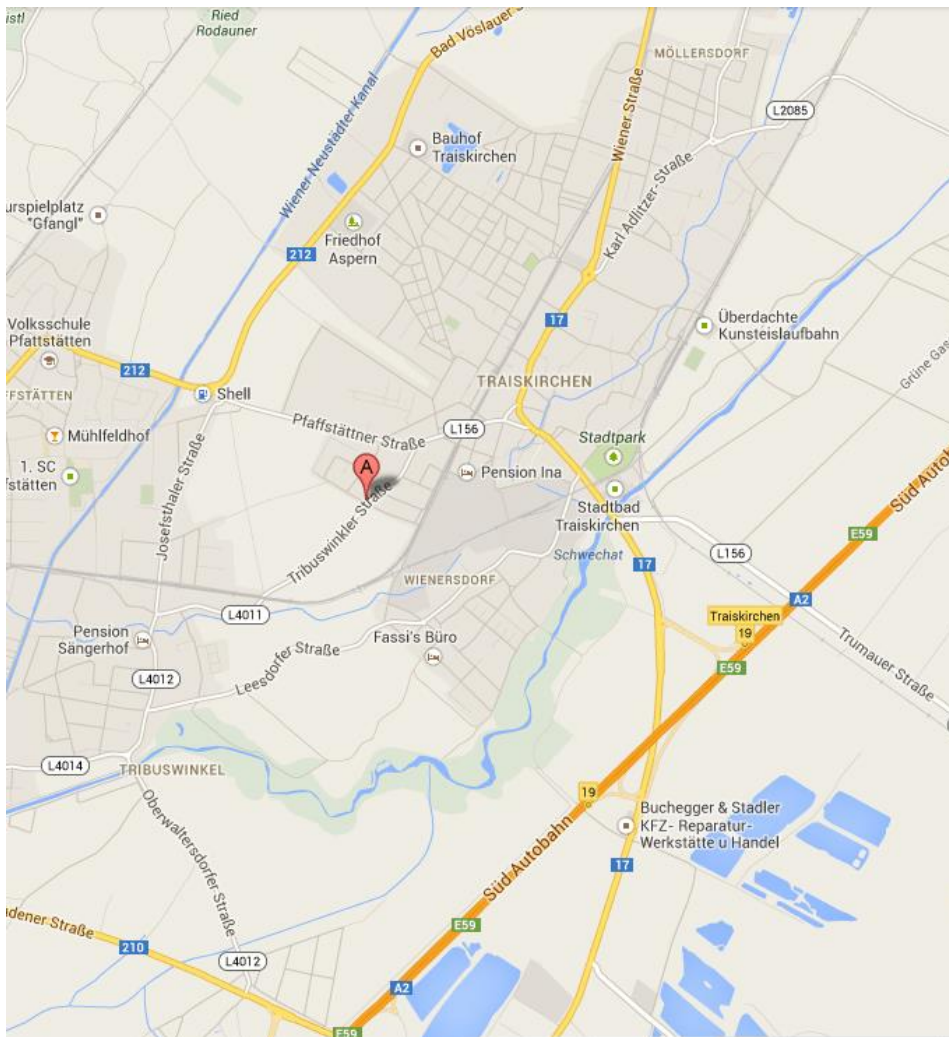

## Anfahrtsplan team**FORCE** NÖ-SÜD

### Von Wr. Neustadt:

A2 Abfahrt Baden. Bei der Ampel links abbiegen Richtung Baden (Badener Bundesstraße), 1. Ampel rechts abbiegen Richtung Tribuswinkel (Oberwaltersdorfer Straße) und gerade weiter (Oeynhausner Straße) bis in den Ortskern von Tribuswinkel. Bei der Ampel (Kirche links) rechts abbiegen Richtung Traiskirchen (Traiskirchner Straße), über die Bahngeleise und weiter gerade (Tribuswinkler Straße) bis Ortsschild Traiskirchen. 1. Möglichkeit links abbiegen in die Steinfeldgasse, die Zweigniederlassung befindet sich nach ca. 70 m auf der rechten Seite.

### Von Wien:

A2 Abfahrt Traiskirchen. Bei der Ampel rechts abbiegen Richtung Traiskirchen (Wiener Neustädter Straße). In Traiskirchen bei der 3. Ampel (nach Rechtsbiegung der Straße, rechts Pizzeria) links abbiegen (eigene Abbiegespur in die Wiesergasse) Richtung Pfaffstätten, nach ca. 30 m rechts abbiegen Richtung Pfaffstätten (Pfaffstättner Straße), über die Bahngeleise gerade aus. Bei der Tankstelle (rechte Seite) links abbiegen in die Tribuswinkler Straße (Hinweisschild "Kokos Blaschke"). Gerade aus bis fast zum Ortssende, letzte Möglichkeit vor der Ortstafel rechts abbiegen in die Steinfeldgasse. Die Zweigniederlassung befindet sich nach ca. 70 m auf der rechten Seite